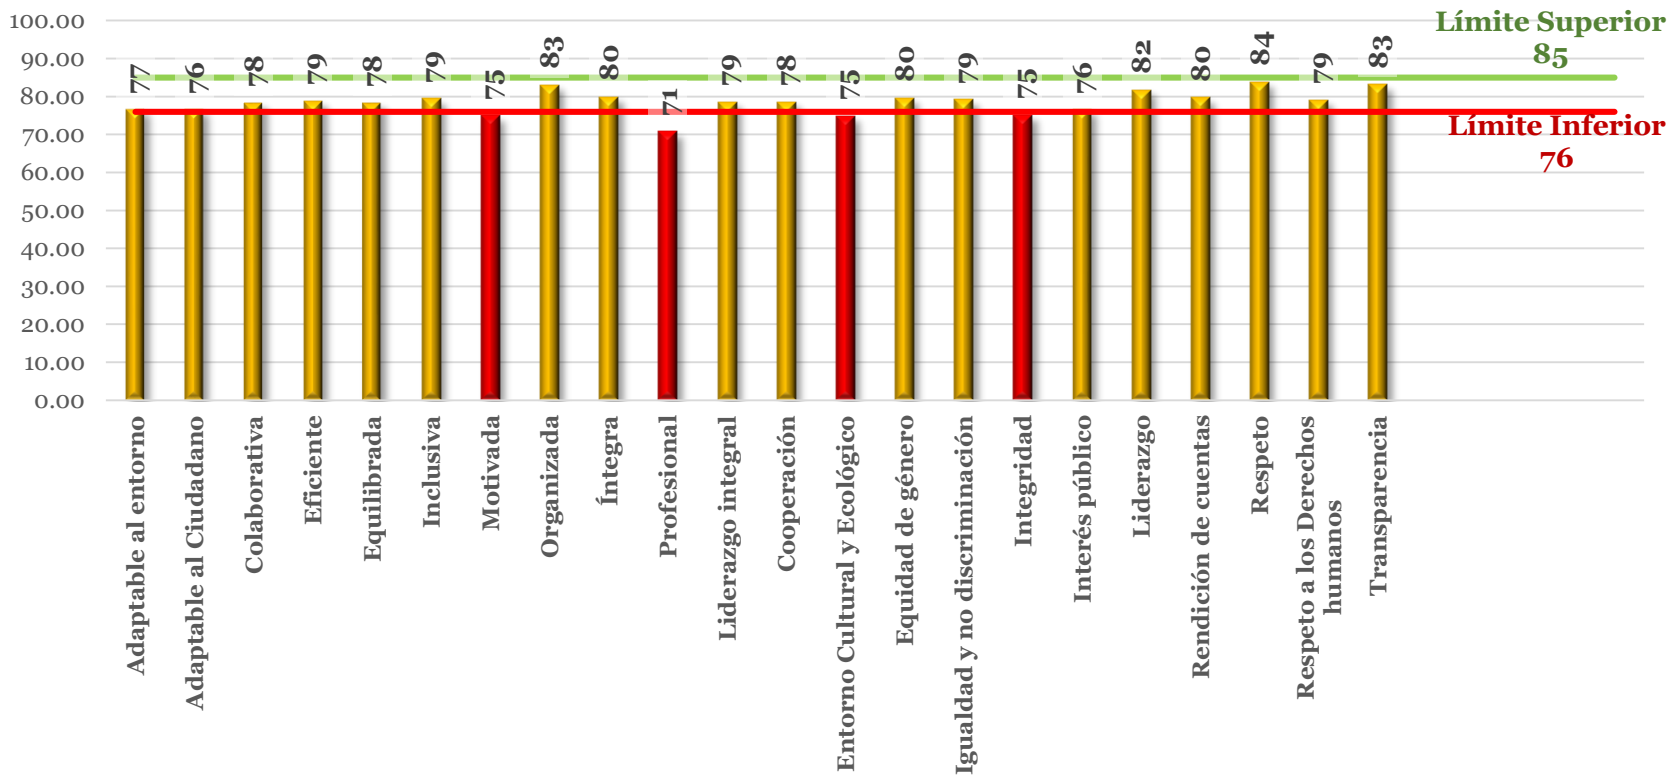

conalep

*Colegio Nacional de Educación
Profesional Técnica*

Informe de Resultados

Encuesta de Clima y Cultura Organizacional (ECCO) 2016

**Metepec, Estado de México
Marzo de 2017**

Gráfica 1. Encuesta de Clima y Cultura Organizacional
Comparativo Histórico respecto a la APF
Resultados de la aplicación de octubre 2016

Gráfica 2. Encuesta de Clima y Cultura Organizacional
Comparativo CONALEP Oficinas Nacionales, UODDF y RCEO
 Resultados de la aplicación de octubre 2016

Gráfica 3. Encuesta de Clima y Cultura Organizacional
Índices de Satisfacción por Factor de Medición
 Resultados de la aplicación de octubre 2016