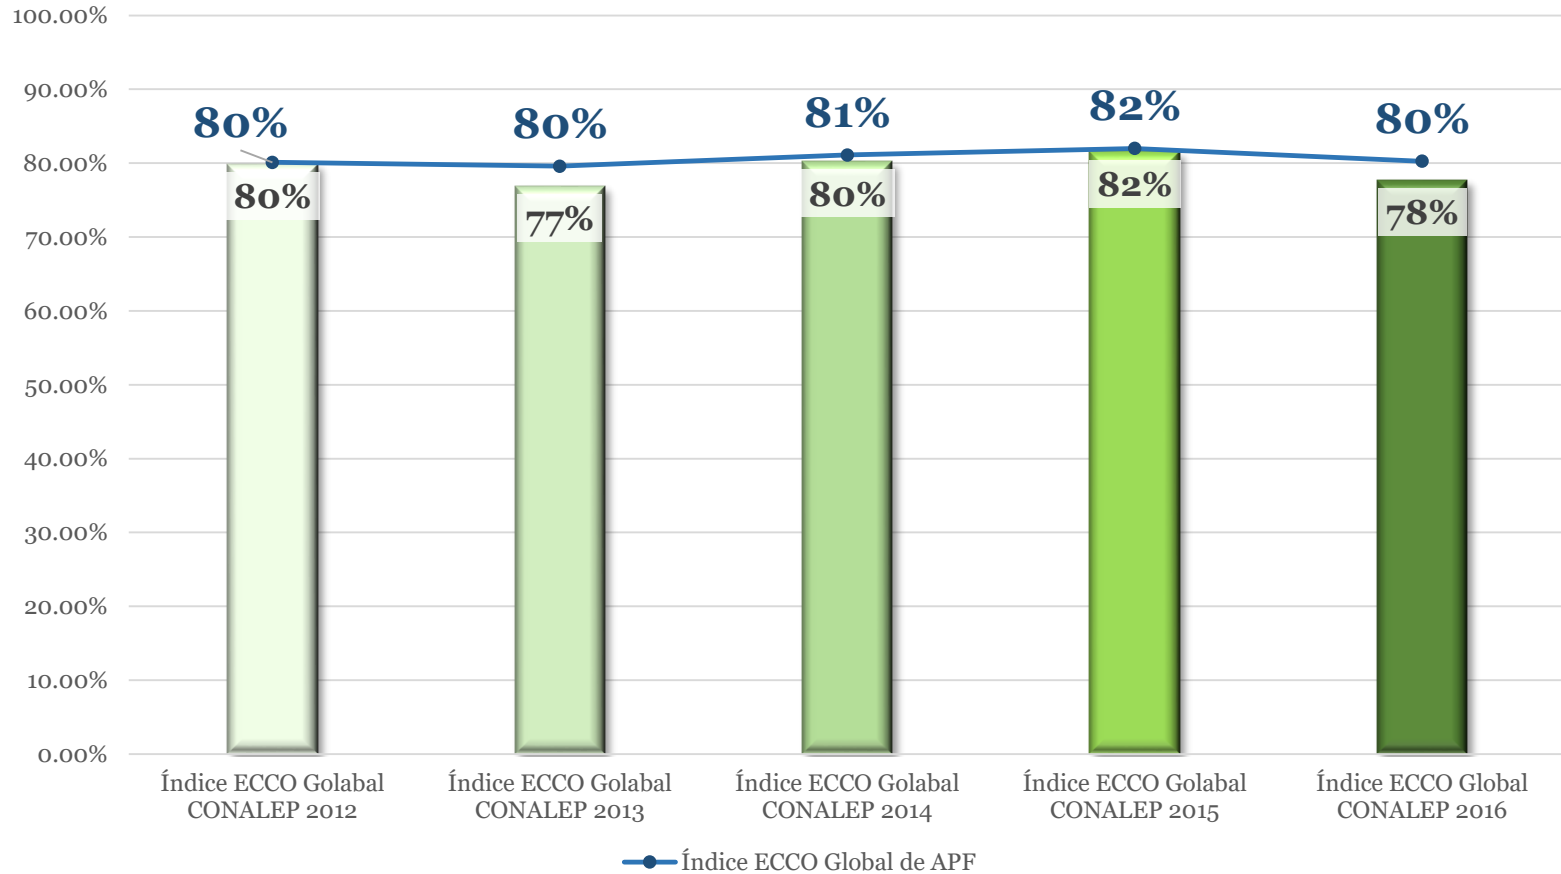

conalep

*Colegio Nacional de Educación
Profesional Técnica*

Informe de Resultados

Encuesta de Clima y Cultura Organizacional (ECCO) 2016

**Metepec, Estado de México
Marzo de 2017**

Gráfica 1. Encuesta de Clima y Cultura Organizacional
Comparativo Histórico respecto a la APF
Resultados de la aplicación de octubre 2016

Gráfica 2. Encuesta de Clima y Cultura Organizacional
Comparativo CONALEP Oficinas Nacionales, UODDF y RCEO
 Resultados de la aplicación de octubre 2016

Gráfica 3. Encuesta de Clima y Cultura Organizacional
Índices de Satisfacción por Factor de Medición
 Resultados de la aplicación de octubre 2016