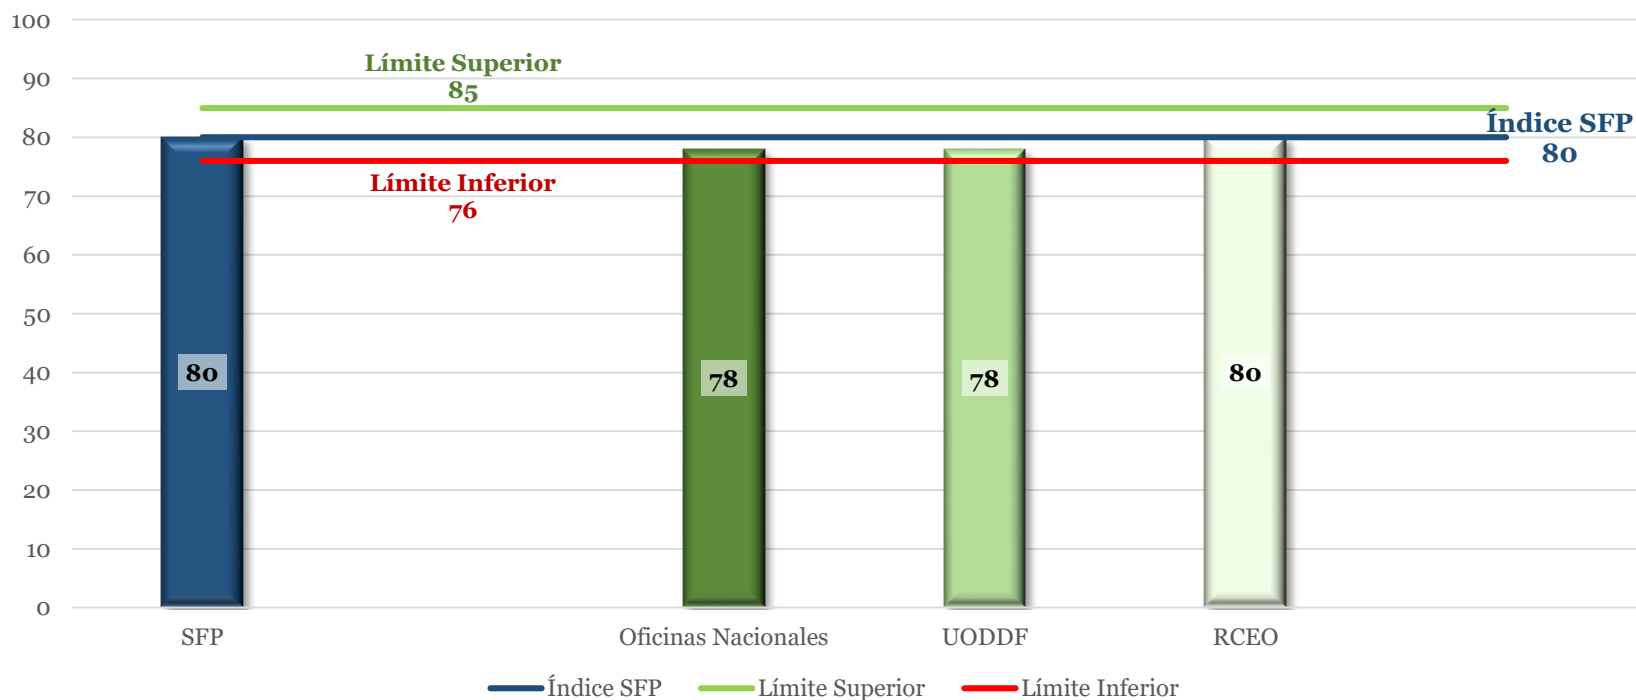

Gráfica 2. Encuesta de Clima y Cultura Organizacional
Comparativo CONALEP Oficinas Nacionales, UODDF y RCEO
Resultados de la aplicación de octubre 2016