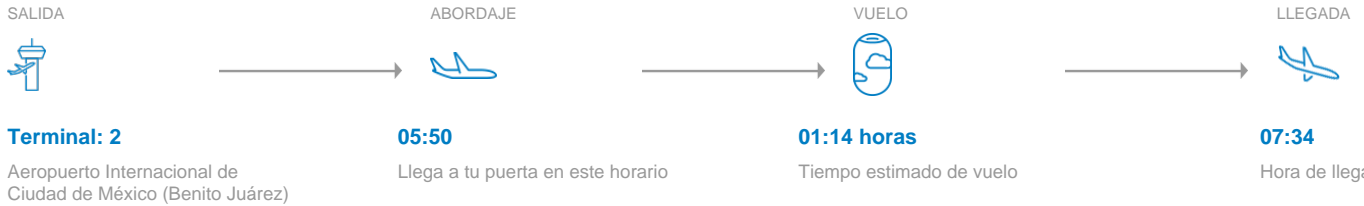

FRANCISCO JAVIER SOBERANOMIRANDA

MEX
VER

Ciudad de México a Veracruz

JHVTIA | 1391705889762 | Clase Q | Control 63

VUELO FLIGHT
AM 0850

SALA GATE

-

26 JUL 2023

Zona 3

SALIDA DEPART
06:20

ASIENTO SEAT
21A

Abordaje 05:50
Boarding 05:50

Cabina Principal
Main Cabin

Éste es tu **pase de abordar**, úsalo para llegar directamente a seguridad. Evita hacer fila en el quiosco de atención a clientes.