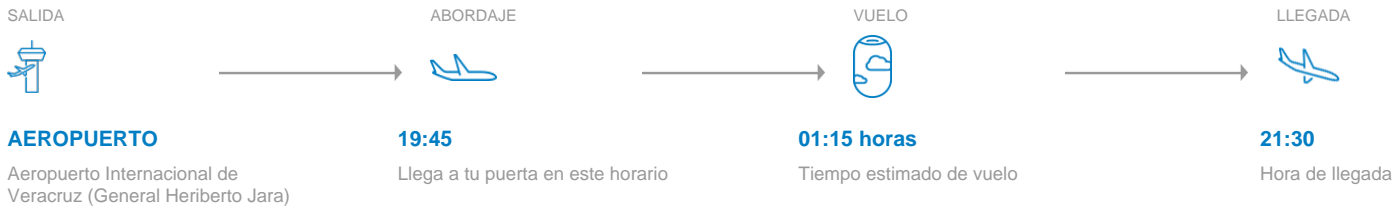

VER
MEX

Veracruz a Ciudad de México

JHVTIA | 1391705889762 | Clase Q | Control 18

VUELO FLIGHT
AM 0861

SALA GATE
A2

26 JUL 2023

Zona 3

SALIDA DEPART
20:15

ASIENTO SEAT
6A

Abordaje 19:45
Boarding 19:45

Cabina Principal
Main Cabin

Éste es tu **pase de abordar**, úsalo para llegar directamente a seguridad. Evita hacer fila en el quiosco de atención a clientes.